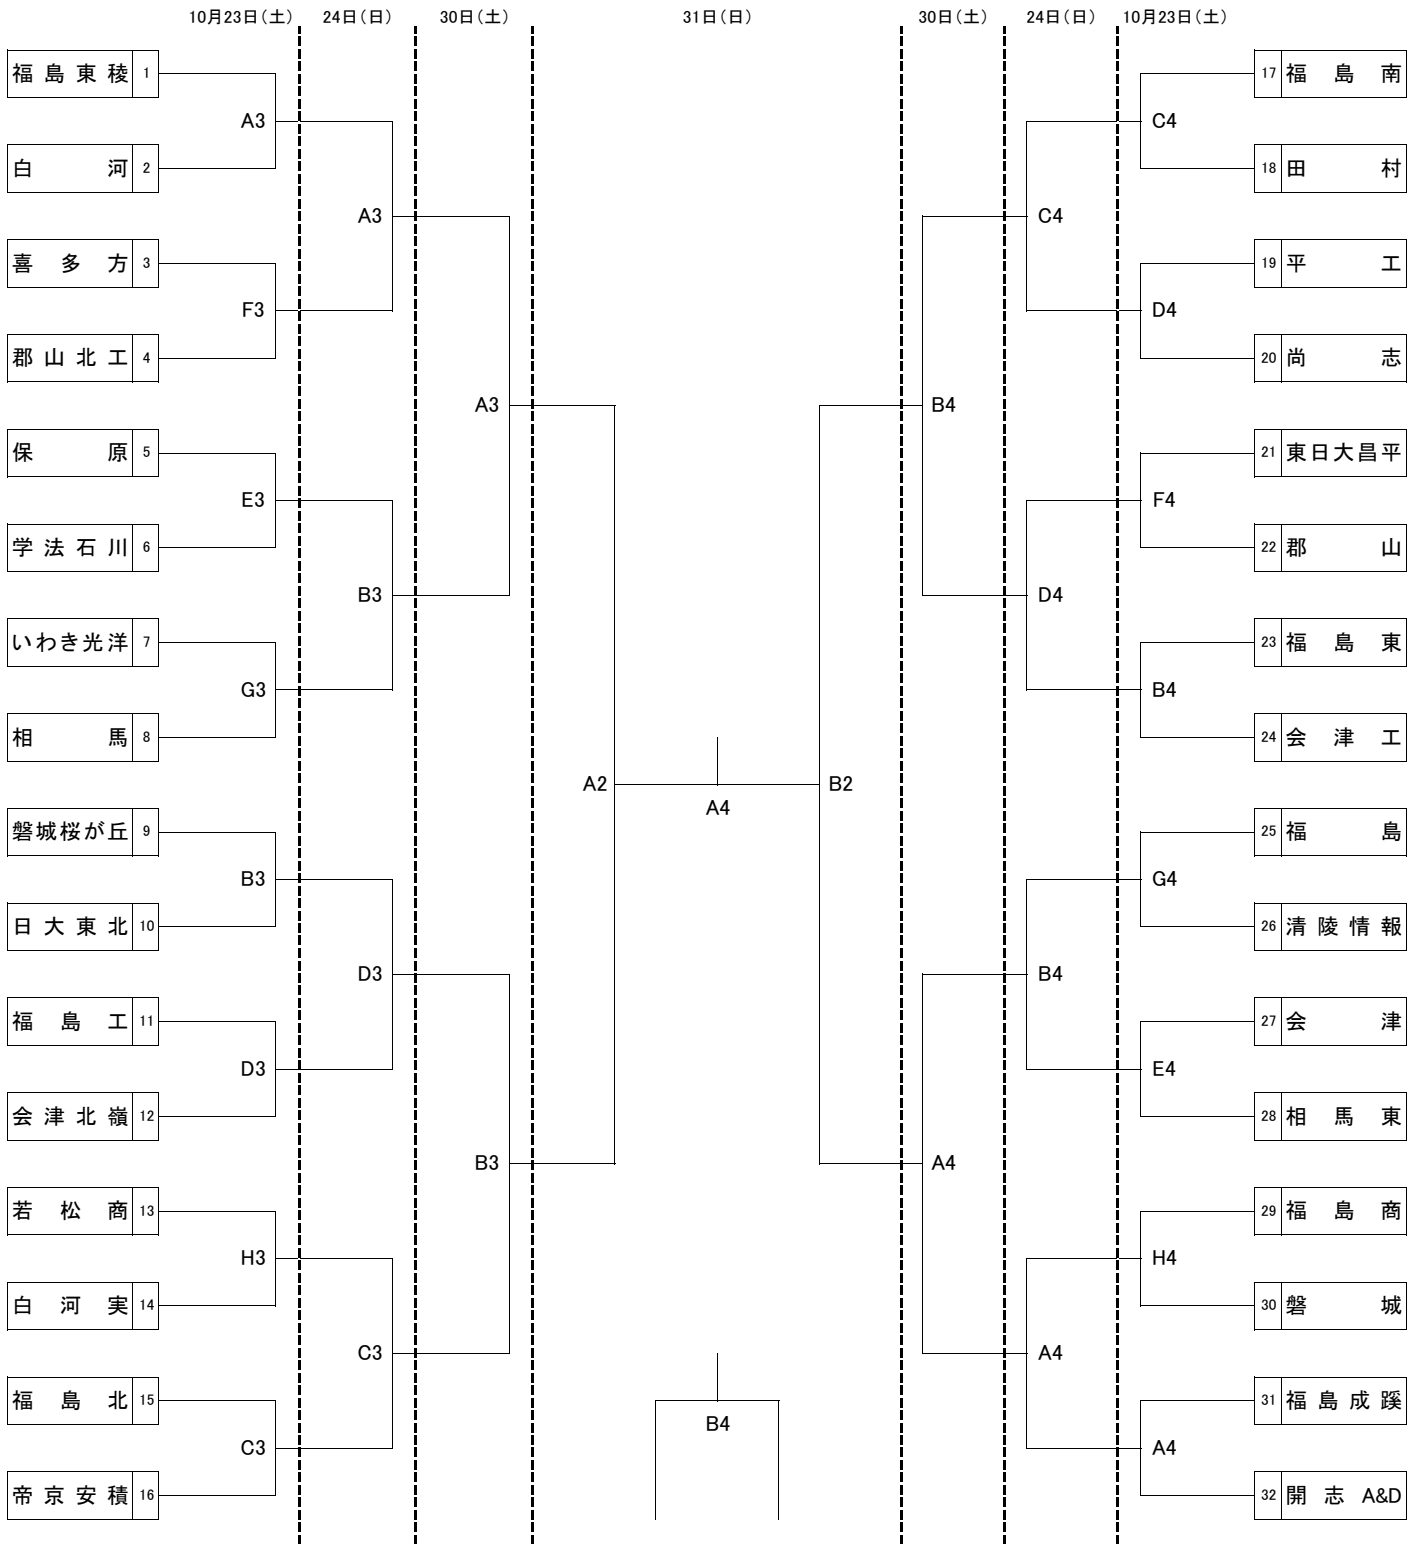

第58回 福島県高等学校バスケットボール選手権大会
組み合わせ表(男子)

【試合会場】

- 会津学鳳高校 (A・Bコート)
- 葵高校 (C・Dコート)
- 会津高校 (E・Fコート)
- 若松商業高校 (G・Hコート)

【試合開始予定時間】

	第1試合	第2試合	第3試合	第4試合
受付時間	9:00	10:30	12:30	14:30
入場時間	9:00	11:40	13:40	15:40
試合開始	10:00	12:00	14:00	16:00