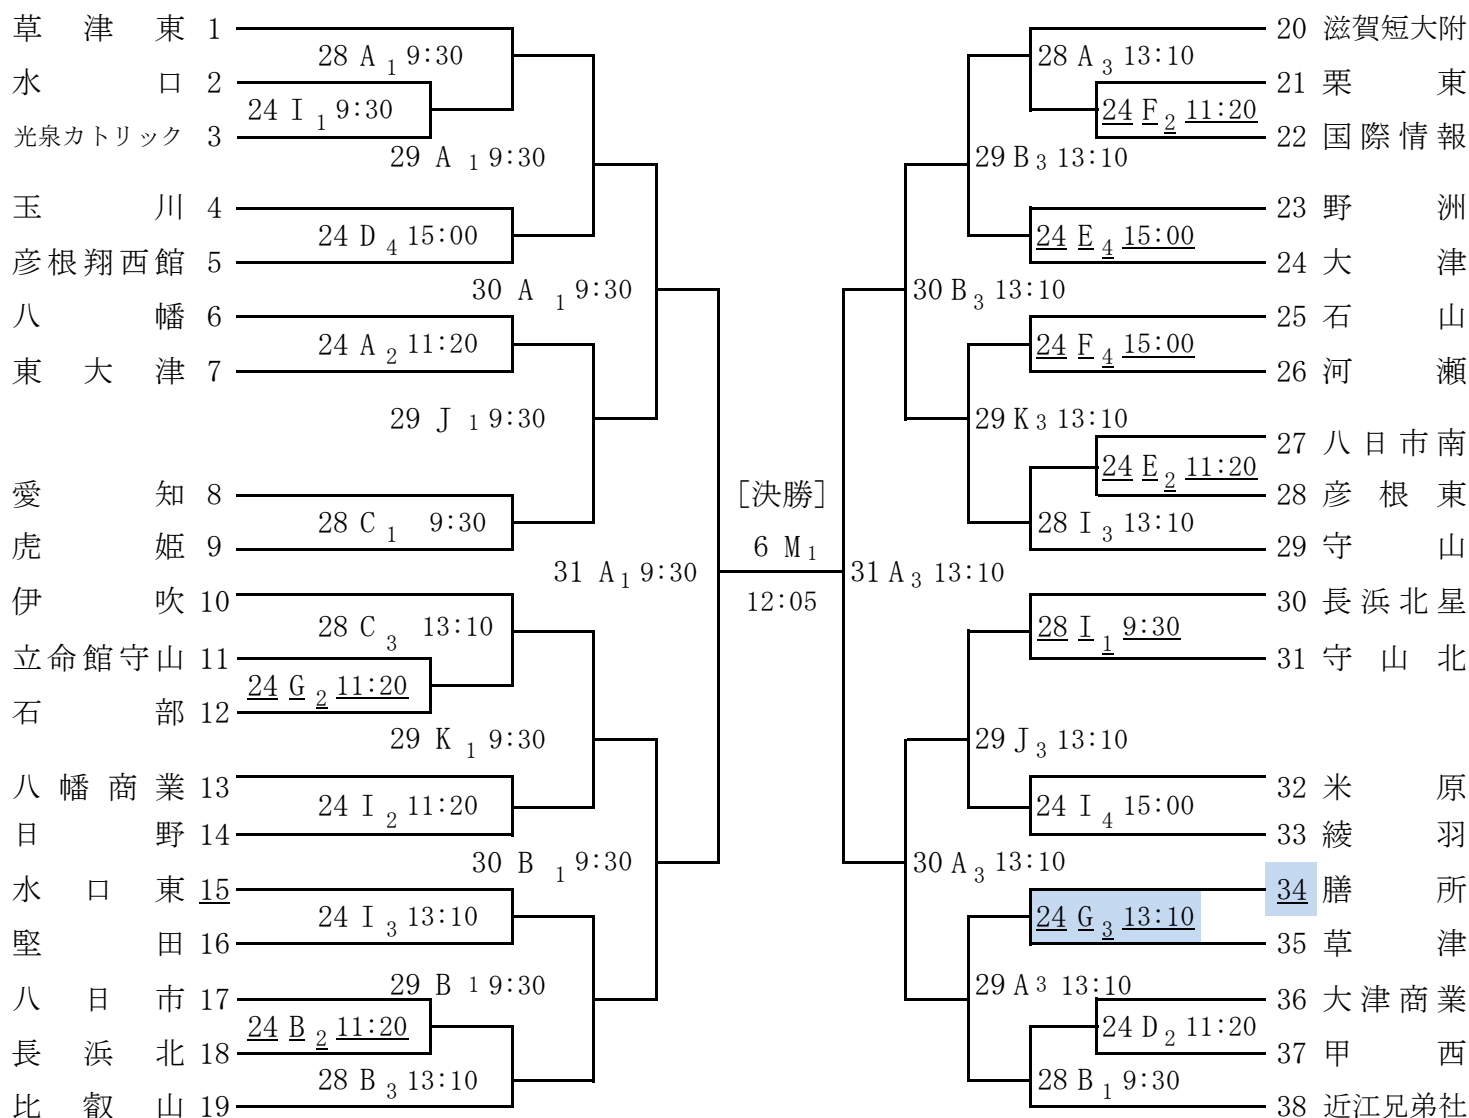

# 女子

2021 秋季総体

役員・第一試合のチーム  
集合時間・開場時間

				第1試合	第2試合	第3試合	第4試合	第5試合		
10月28日	8:00	守山市民体育館	コート	第1試合T.0	9:30	11:20	13:10	15:00	16:50	
			A	女24F2勝	◎2	○2	◎2	○2	○2	
			B	女24B2勝	◎2	○2	◎2	○2	○2	
			C	女24G2勝	◎2	○2	◎2	○2	○2	
10月29日	8:00	野洲高校	H	男24A3勝	○2	○2	○2	○2	/	
			ふれあいSC	I	女24E2勝	◎2	○2	◎2		○2
10月29日	8:00	守山市民体育館	コート	第1試合T.0	9:30	11:20	13:10	15:00		
			A	女24G4勝	◎3	○3	◎3	○3		
			B	女24E4勝	◎3	○3	◎3	○3		
			野洲市総合体育館	J	女28I1勝	◎3	○3	◎3	○3	
10月30日	8:00	守山市民体育館	K	女24F4勝	◎3	○3	◎3	○3		
			コート	第1試合T.0	9:30	11:20	13:10	15:00		
10月31日	8:00	守山市民体育館	A	後日決定	◎4	○4	◎4	○4		
			B	後日決定	◎4	○4	◎4	○4		
11月6日	8:00	野洲市総合体育館	コート	第1試合T.0	9:30	11:20	13:10	15:00		
			M	後日決定	◎準決	○準決	◎準決	○準決		
				第1試合	12:05	13:55				
				M	後日決定	◎決勝	○決勝			