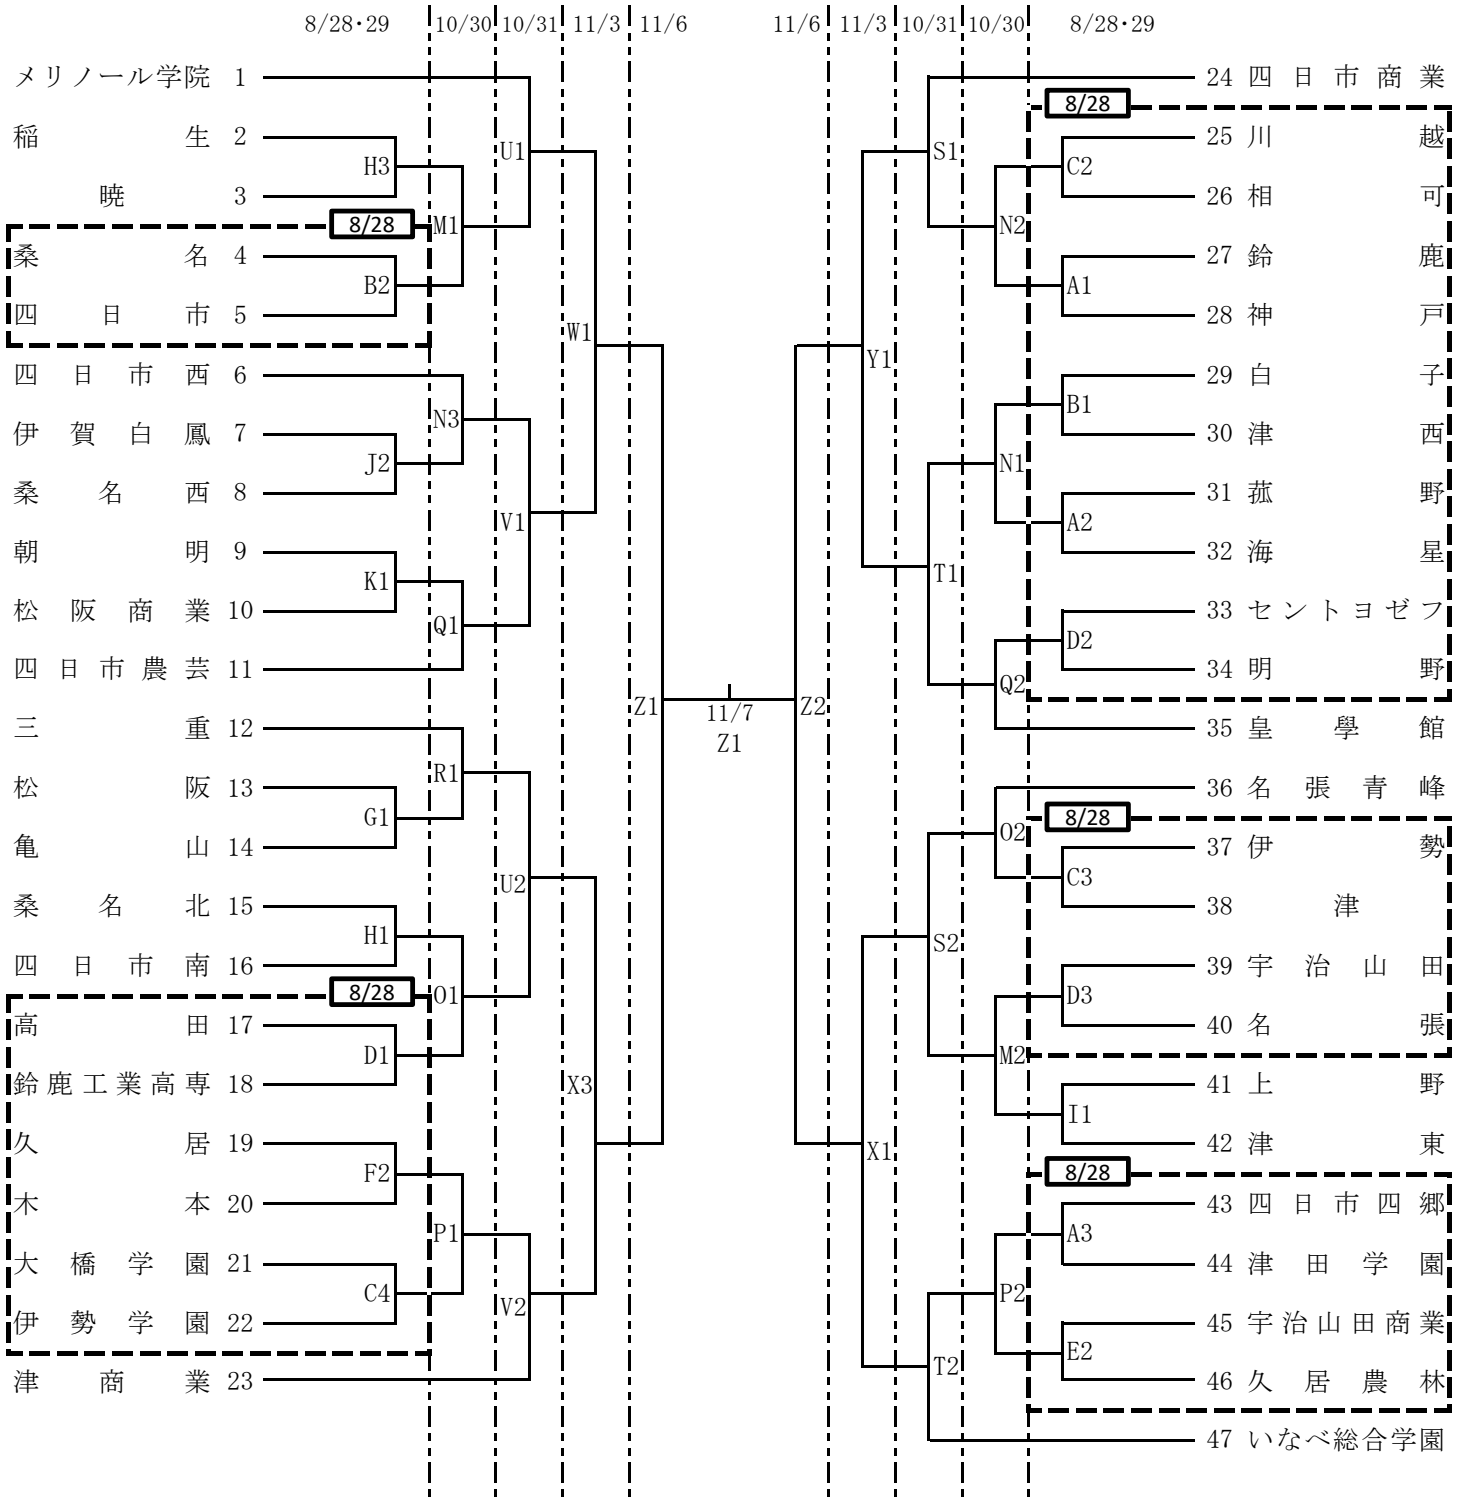

令和3年度第74回全国高等学校バスケットボール選手権大会三重県予選会

組合せ表 《女子の部》

8/28…神戸(A・B), 津(C・D), 伊勢工業(E・F)
 10/30…四日市(M・N), 津商業(O・P), 三重(Q・R)
 11/3…四日市市総合体育館(W・X・Y)

8/29…四日市南(G・H), 津東(I・J), 松阪商業(K・L)
 10/31…四日市商業(S・T), 四日市農芸(U・V)
 11/6・11/7…三重交通Gスポーツの杜 伊勢(Z)

試合時間
 8/28・29 ① 9:00～ ②10:50～ ③12:40～ ④14:30～ ⑤16:20～
 10/30・31, 11/3・6 ① 9:30～ ②11:20～ ③13:10～ ④15:00～
 11/7 ①10:00～ ②12:00～