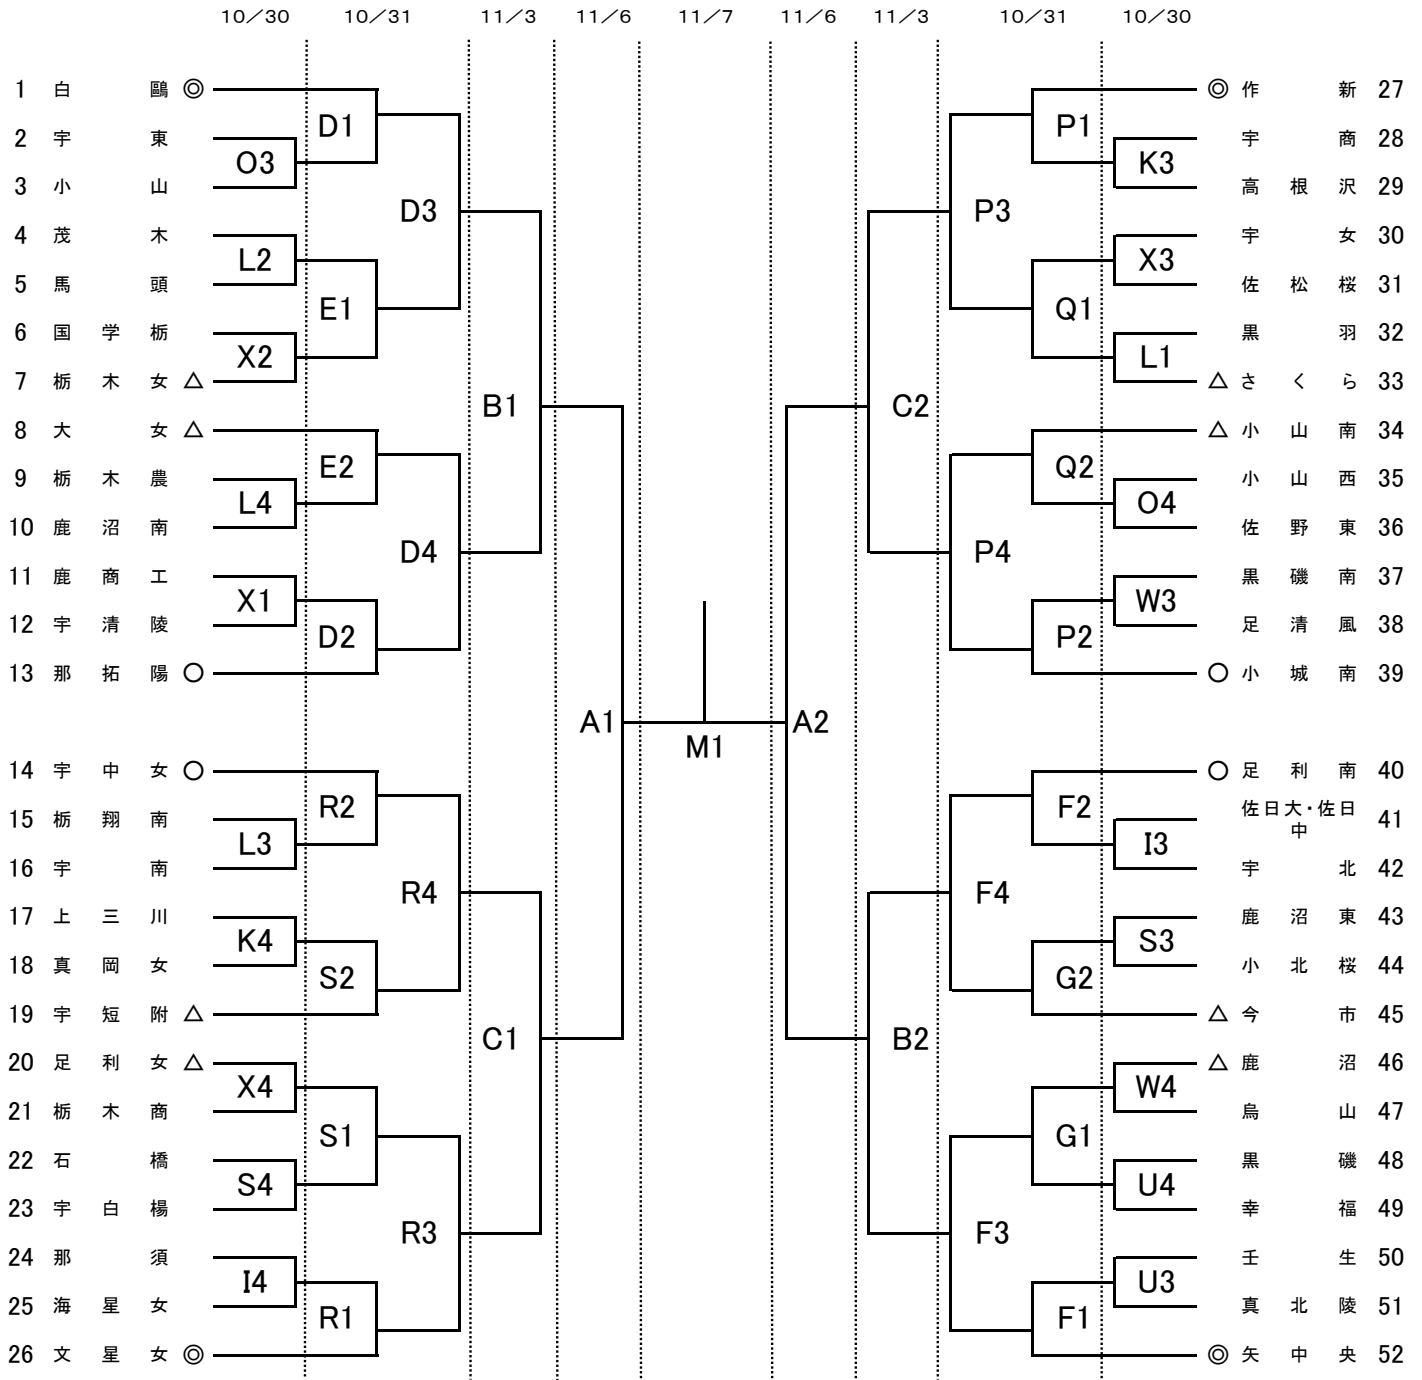

令和3年度全国高等学校バスケットボール選手権大会栃木県予選会

女子

試合会場			
M	日環アリーナ栃木(メイン)	N O	那須町スポーツセンター
A	ブレックスアリーナ宇都宮	P Q	小山南高校
B C	マルワアリーナ栃木	R S	那須清峰高校
D E	日環アリーナ栃木(サブ)	T U	足利南高校
F G	清原体育館	V W	黒磯南高校
H I	雀宮体育館	X	宇都宮女子高校
J K L	県北体育館		

試合時間		
	10/30,31,11/3,6	11/7
第1試合	9:30~	11:10~
第2試合	11:10~	13:10~
第3試合	12:50~	
第4試合	14:30~	

※1 各会場とも駐車場が少ないため、公共交通機関でのご来場にご協力をお願いします。

※2 準決勝はケーブルテレビ、決勝はとちぎテレビにて放送されます。