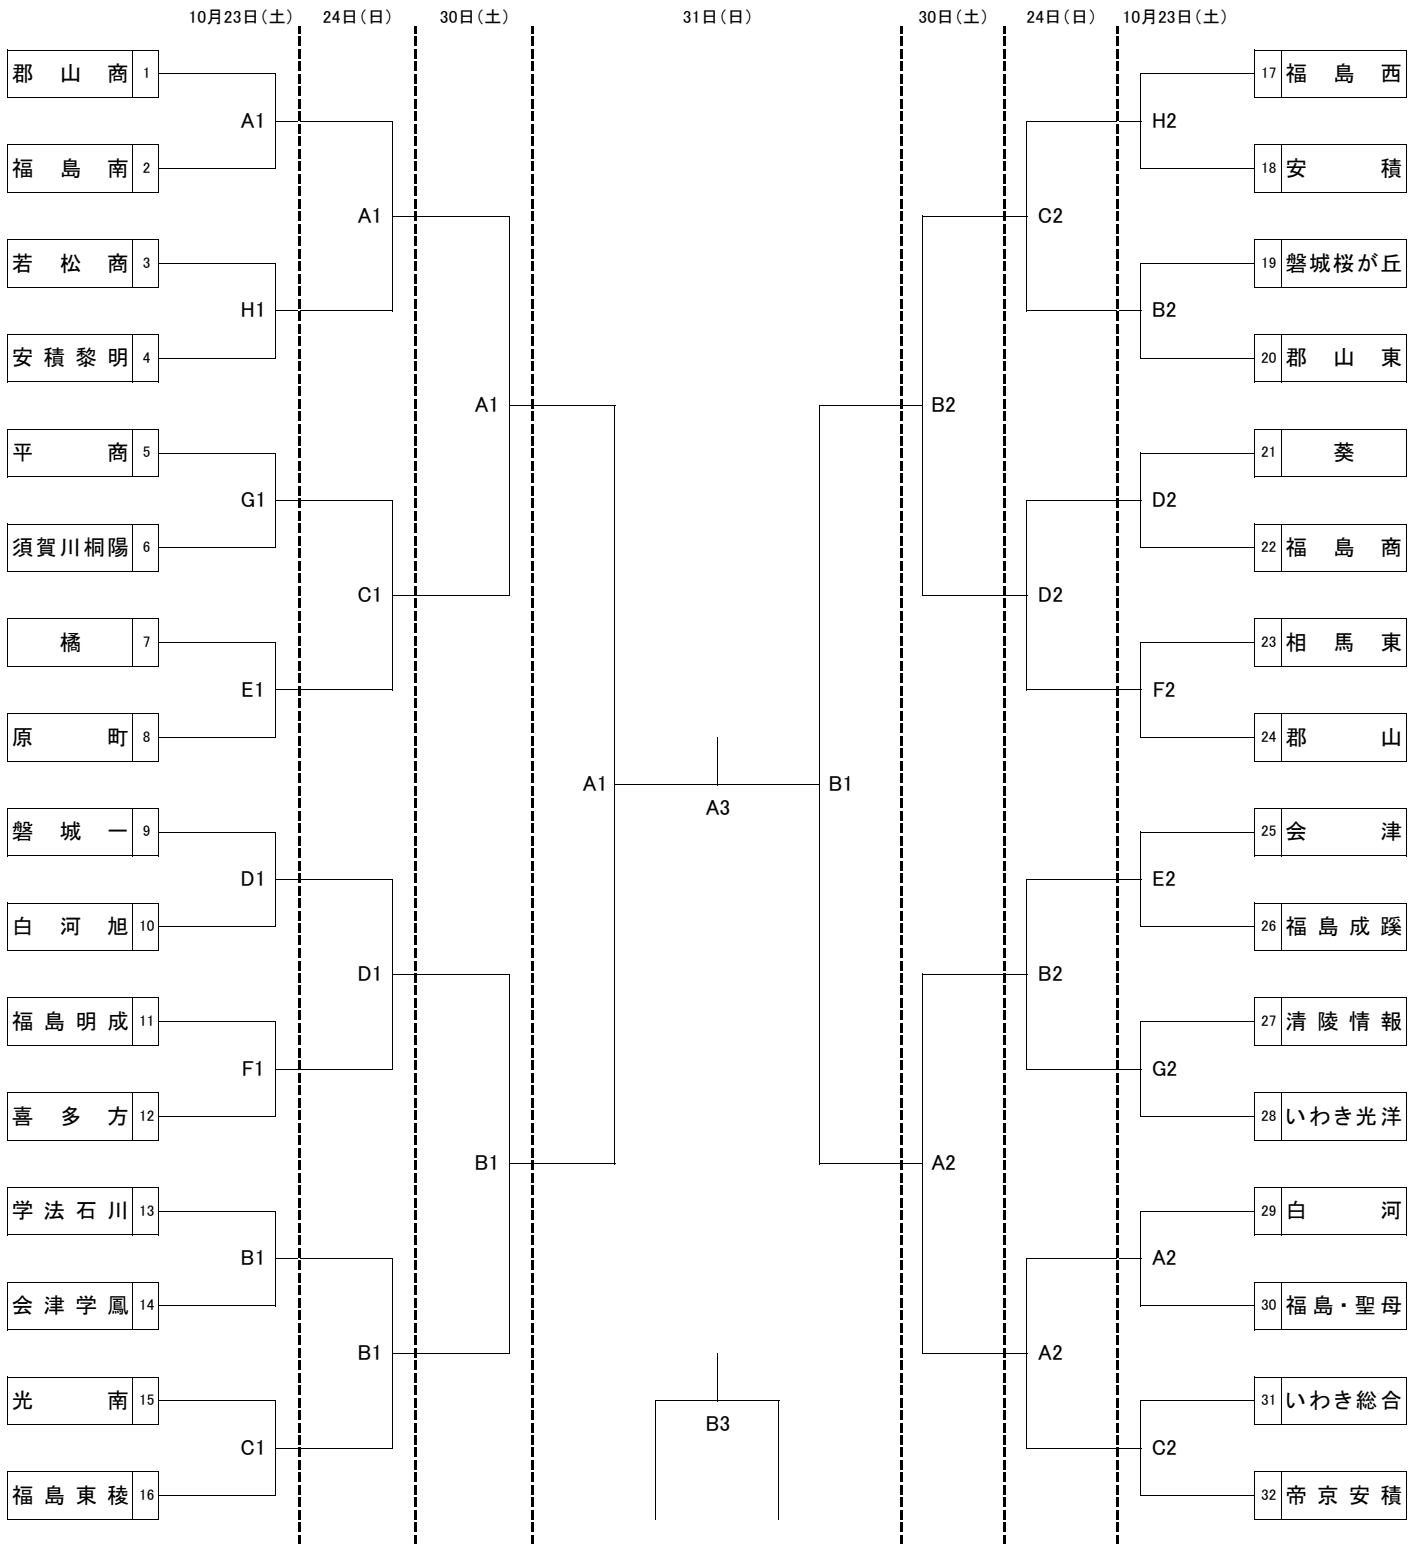

第58回 福島県高等学校バスケットボール選手権大会  
組み合わせ表(女子)

【試合会場】

- 会津学鳳高校 (A・Bコート)
- 葵高校 (C・Dコート)
- 会津高校 (E・Fコート)
- 若松商業高校 (G・Hコート)

【試合開始予定時間】

	第1試合	第2試合	第3試合	第4試合
受付時間	9:00	10:30	12:30	14:30
入場時間	9:00	11:40	13:40	15:40
試合開始	10:00	12:00	14:00	16:00