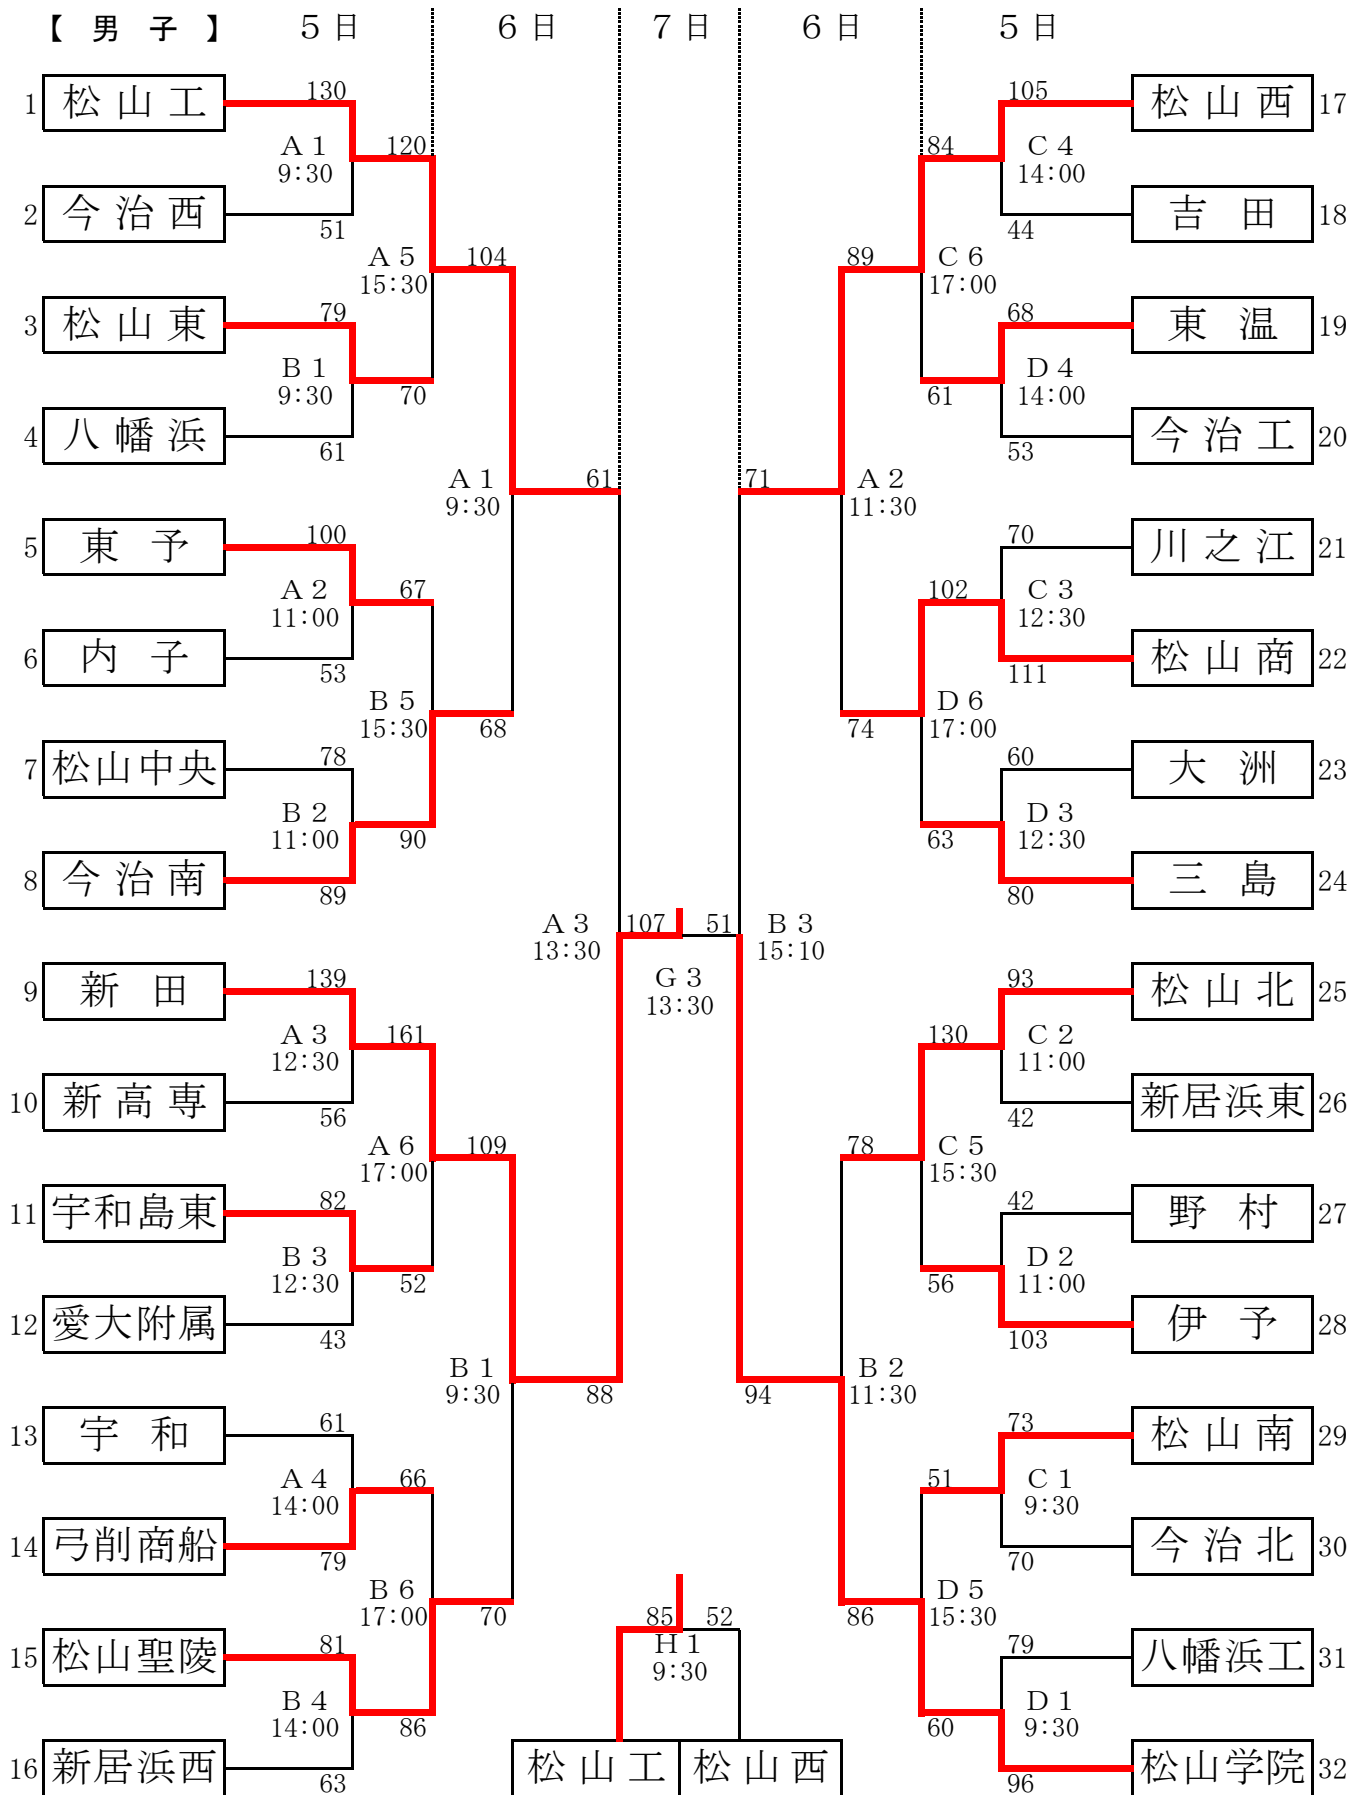

令和3年度 愛媛県高等学校総合体育大会バスケットボール競技

試合会場 松山工業高校……A/B 松山南高校……C/D 伊予市民体育館……G/H

令和3年度 愛媛県高等学校総合体育大会バスケットボール競技 [男子]結果

期日：令和3年6月5日(土)・6日(日)・7日(月)

会場：松山工業高校(A/B)・松山南高校(C/D)・伊予市民体育館(G/H)

No	Aチーム	得点				Bチーム	ランク	No	Aチーム	得点				Bチーム		
A1	松山工 高校	130	19 38 42 31	— — — —	14 13 14 10	51	今治西 高校	1回戦	B1	松山東 高校	79	19 20 22 18	— — — —	18 13 8 22	61	八幡浜 高校
A2	東予 高校	100	28 26 29 17	— — — —	15 20 10 8	53	内子 高校	1回戦	B2	松山中央 高校	78	21 17 26 14	— — — —	32 15 16 26	89	今治南 高校
A3	新田 高校	139	40 34 34 31	— — — —	12 20 12 12	56	新高専 高校	1回戦	B3	宇和島東 高校	82	12 24 13 33	— — — —	9 8 16 10	43	愛大附属 高校
A4	宇和 高校	61	10 15 16 20	— — — —	25 22 19 13	79	弓削商船 高専	1回戦	B4	松山聖陵 高校	81	19 26 18 18	— — — —	18 16 19 10	63	新居浜西 高校
C1	松山南 高校	73	19 15 21 18	— — — —	19 13 24 14	70	今治北 高校	1回戦	D1	八幡浜工 高校	79	14 15 19 31	— — — —	29 23 21 23	96	松山学院 高校
C2	松山北 高校	93	22 22 27 22	— — — —	9 10 13 10	42	新居浜東 高校	1回戦	D2	野村 高校	42	10 13 13 6	— — — —	29 20 20 34	103	伊予 高校
C3	川之江 高校	70	16 15 23 16	— — — —	25 28 30 28	111	松山商 高校	1回戦	D3	大洲 高校	60	18 23 12 7	— — — —	9 22 25 24	80	三島 高校
C4	松山西 中等教育	105	36 29 27 13	— — — —	6 7 8 23	44	吉田 高校	1回戦	D4	東温 高校	68	20 8 21 19	— — — —	19 14 9 11	53	今治工 高校

- ・ 新田高校、46回目の優勝。「輝け君の汗と涙 北信越総体 2021」に出場。
- ・ 新田高校・松山学院高校・松山工業高校・松山西中等教育学校が、6月18日(金)～20日(日)に香川県で開催される四国大会に出場。