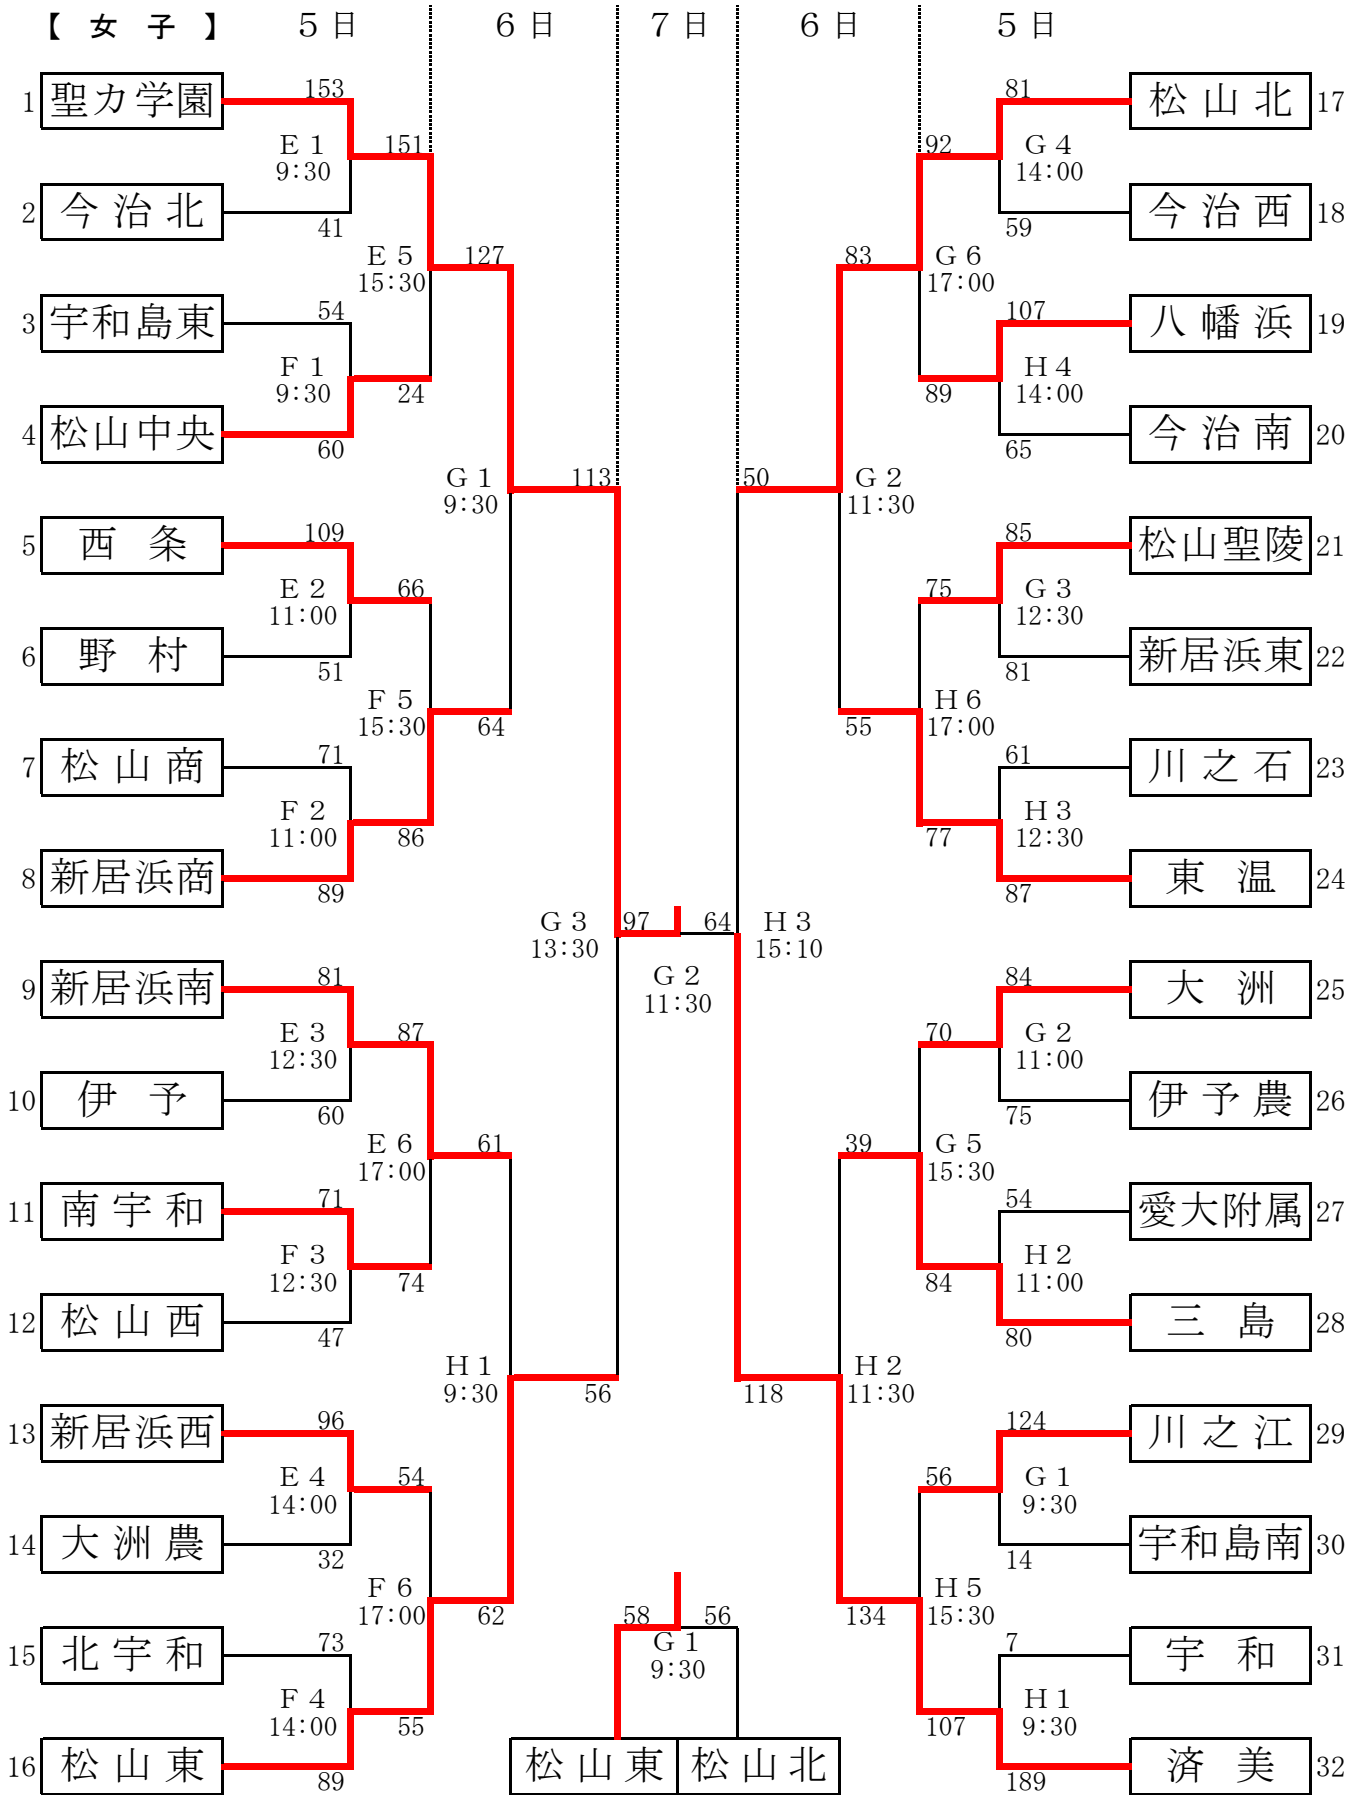

# 令和3年度 愛媛県高等学校総合体育大会バスケットボール競技

試合会場 松山中央高校……E/F 伊予市民体育館……G/H

令和3年度 愛媛県高等学校総合体育大会バスケットボール競技 [女子]結果

期日：令和3年6月5日(土)・6日(日)・7日(月)

会場：松山中央高校(E/F)・伊予市民体育館(G/H)

No	Aチーム	得点				Bチーム	ランク	No	Aチーム	得点				Bチーム		
E1	聖力学園 高校	153	51 30 33 39	— — — —	6 12 12 11	41	今治北 高校	1回戦	F1	宇和島東 高校	54	12 16 12 14	— — — —	18 16 15 11	60	松山中央 高校
E2	西条 高校	109	30 27 26 26	— — — —	13 13 16 9	51	野村 高校	1回戦	F2	松山商 高校	71	15 11 16 29	— — — —	19 24 18 28	89	新居浜商 高校
E3	新居浜南 高校	81	37 13 22 9	— — — —	12 17 14 17	60	伊予 高校	1回戦	F3	南宇和 高校	71	24 15 22 10	— — — —	10 14 15 8	47	松山西 中等教育
E4	新居浜西 高校	96	28 26 14 28	— — — —	4 11 10 7	32	大洲農 高校	1回戦	F4	北宇和 高校	73	18 21 12 22	— — — —	22 24 26 17	89	松山東 高校
G1	川之江 高校	124	29 30 28 37	— — — —	0 4 5 5	14	宇和島南 中等教育	1回戦	H1	宇和 高校	7	3 3 1 0	— — — —	60 47 47 35	189	済美 高校
G2	大洲 高校	84	16 25 20 23	— — — —	16 17 12 30	75	伊予農 高校	1回戦	H2	愛大附属 高校	54	9 13 19 13	— — — —	14 24 17 25	80	三島 高校
G3	松山聖陵 高校	85	22 20 21 22	— — — —	17 30 19 15	81	新居浜東 高校	1回戦	H3	川之石 高校	61	16 14 11 20	— — — —	21 30 18 18	87	東温 高校
G4	松山北 高校	81	16 30 19 16	— — — —	10 15 15 19	59	今治西 高校	1回戦	H4	八幡浜 高校	107	28 24 33 22	— — — —	18 21 6 20	65	今治南 高校

- ・ 聖カトリック学園高校、26度目の優勝。「輝け君の汗と涙 北信越総体 2021」に出場。
- ・ 聖カトリック学園高校・済美高校・松山東高校・松山北高校が、6月18日(金)～20日(日)に香川県で開催される四国大会に出場。