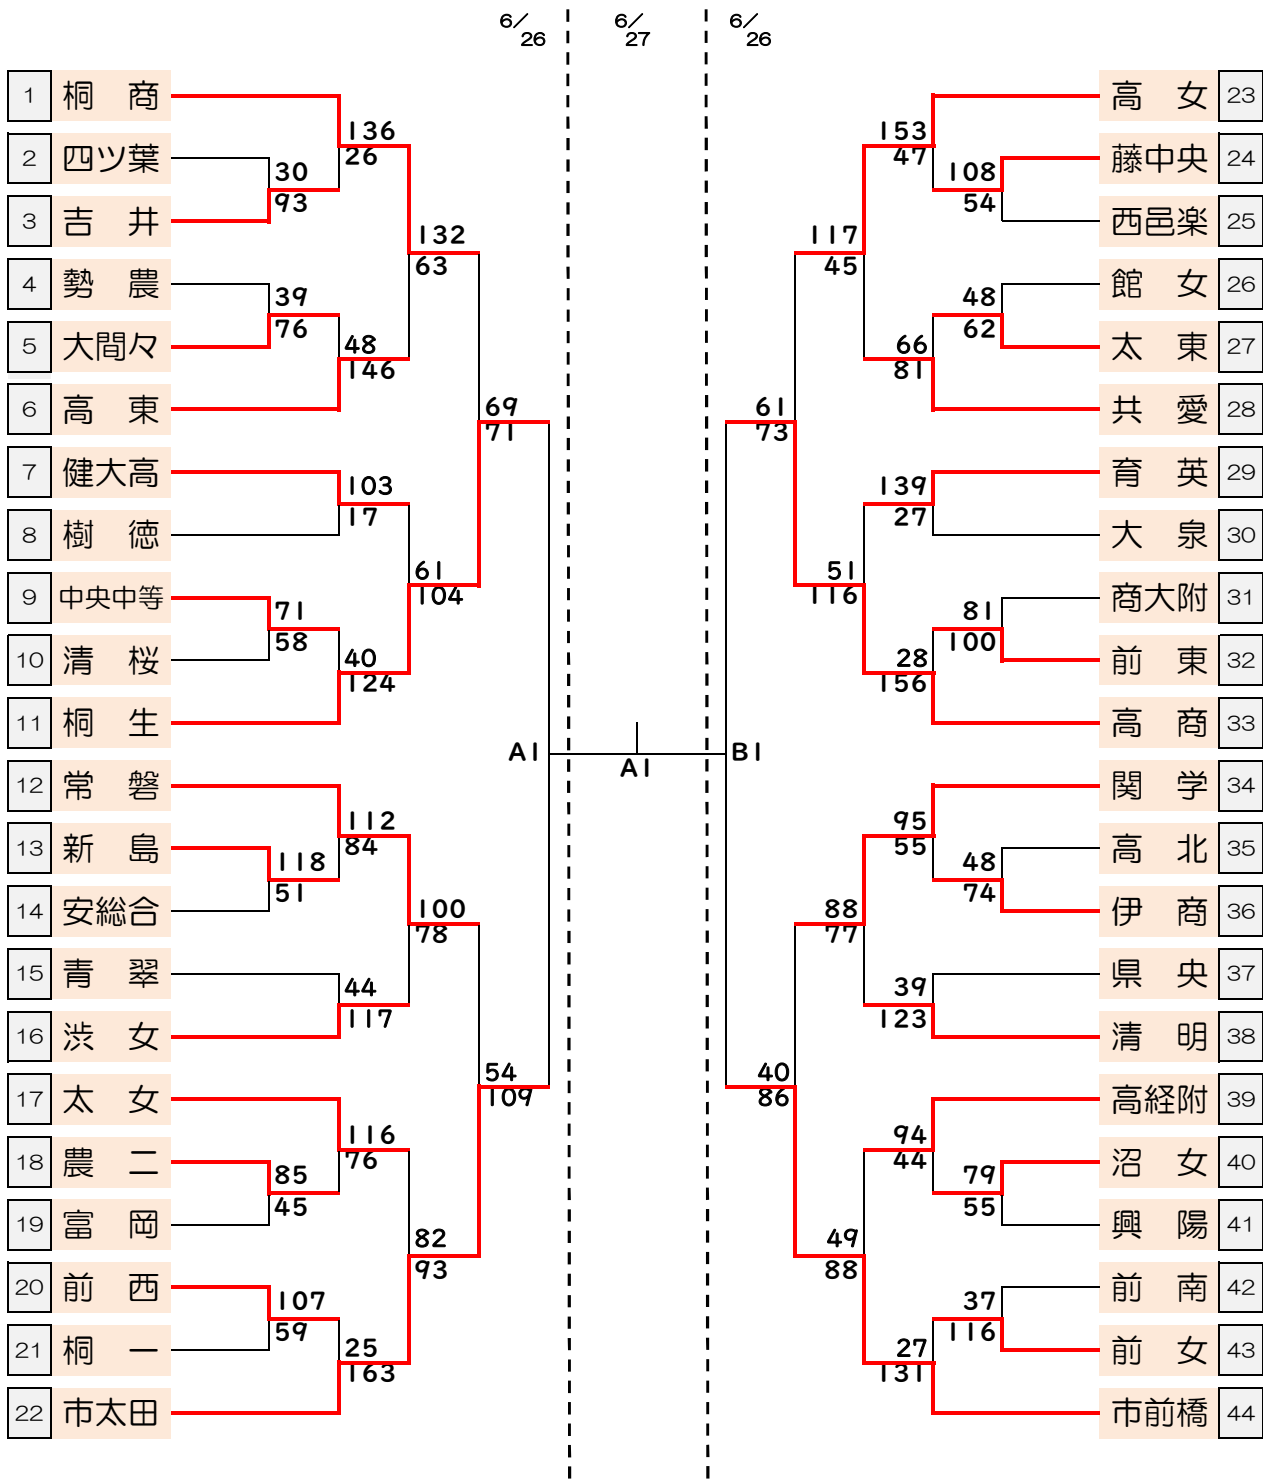

令和3年度全国高等学校総合体育大会バスケットボール競技県予選会
兼 第76回国民体育大会選手選考会 兼 全日本選手権1次ラウンド予選会

女子

会場	
A/B	ぐんまアリーナ

6/26	
入場 9:00	
アップ	10:15
第1	11:00
入場 12:30	
アップ	12:45
第2	13:30

6/27	
入場 10:00	
アップ	10:15
第1	11:00
入場 12:30	
アップ	12:45
第2	13:30