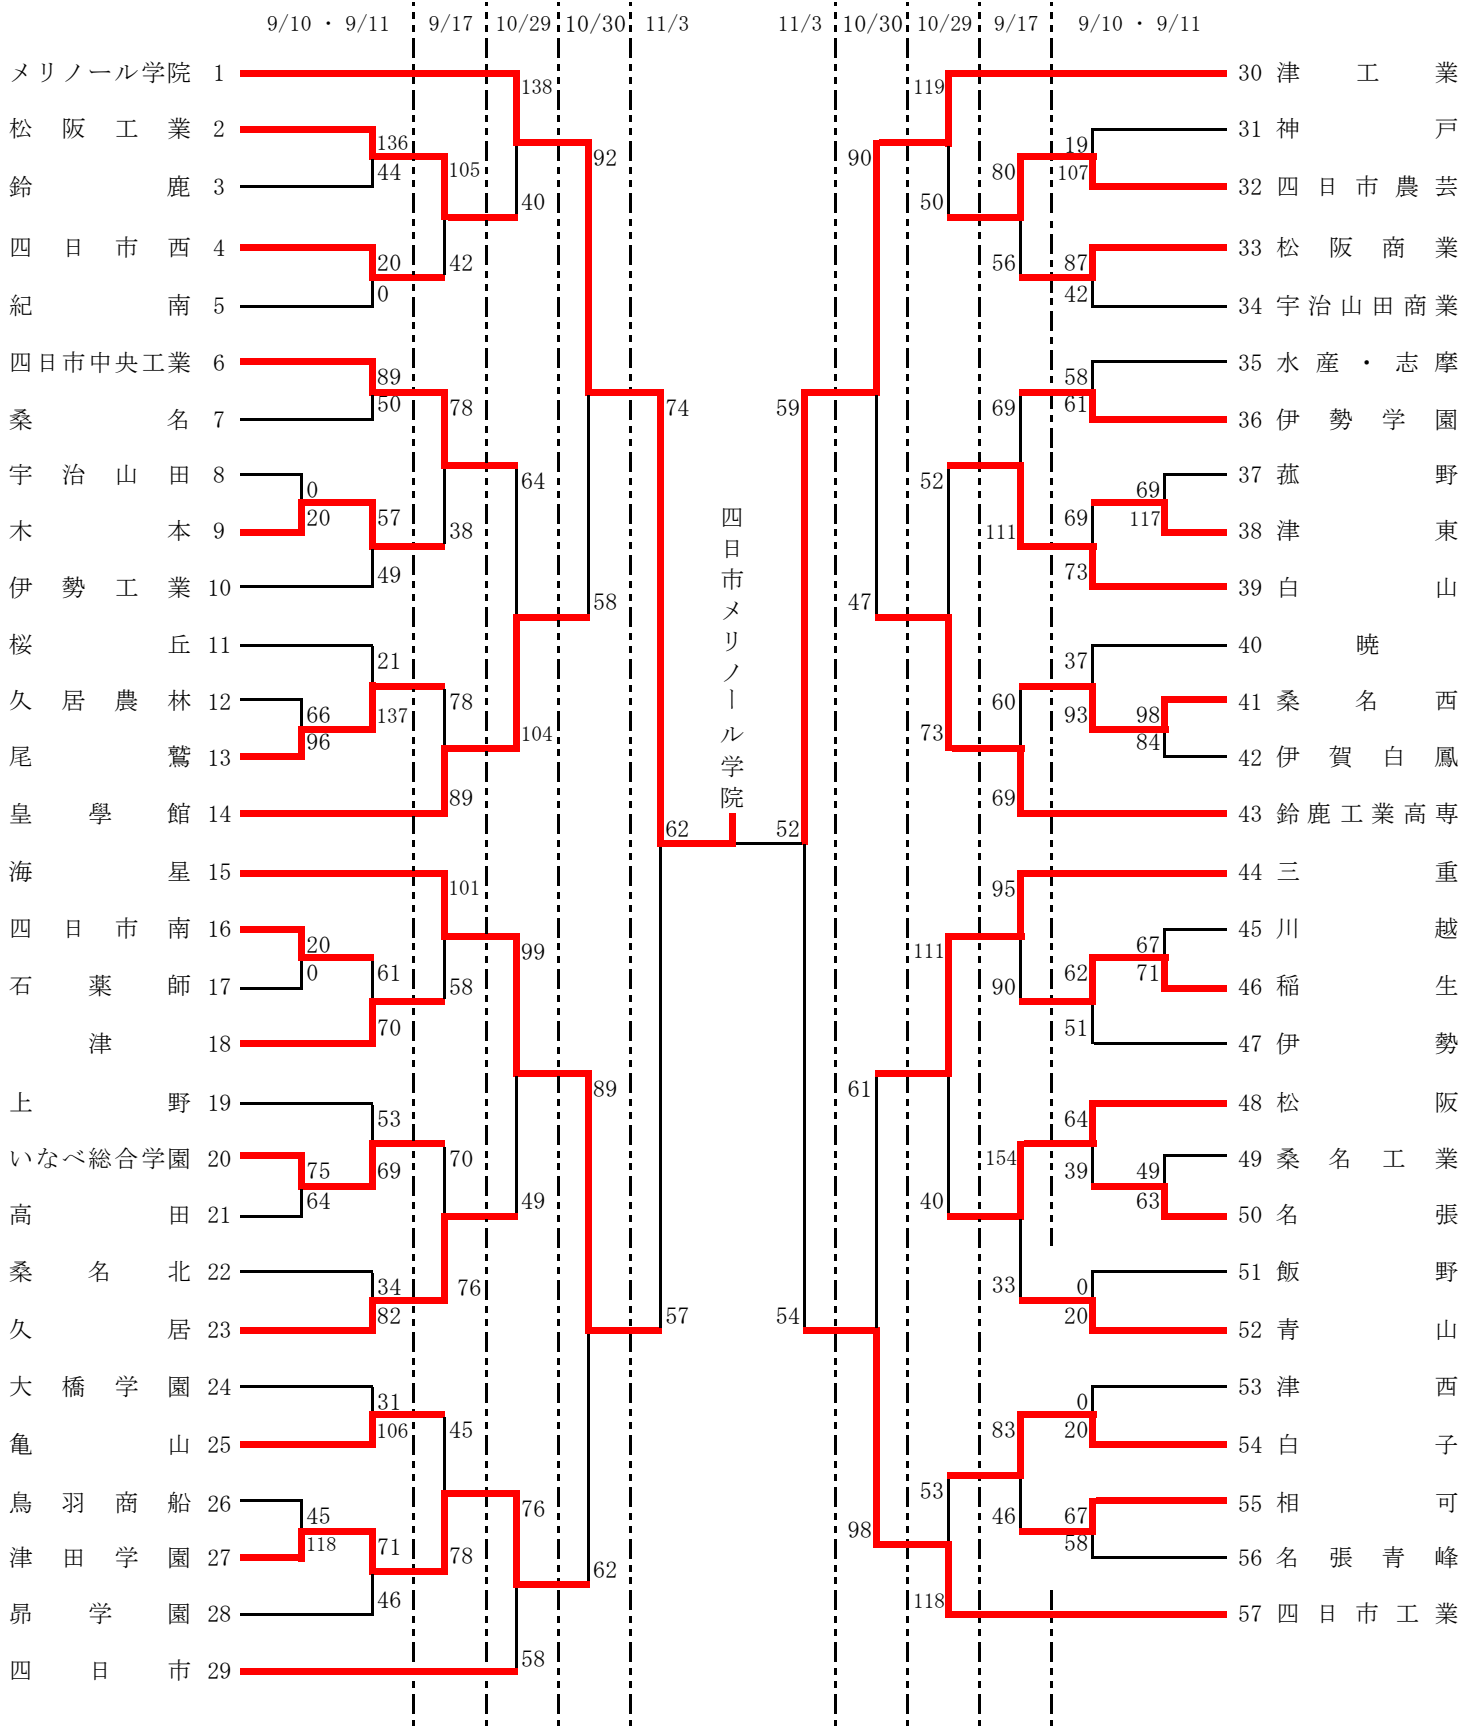

令和4年度第75回全国高等学校バスケットボール選手権大会三重県予選会

組合せ表 《男子の部》

9/10…神戸(A・B), 津西(C・D), 久居(E・F), 松阪工業(G・H)
 9/11…四日市南(I・J), 久居農林(K・L), 松阪工業(M・N)
 10/29・30…四日市市総合体育館 (U・V・W・X)
 11/5・6…安濃中央総合公園内体育館(AA)

9/17…四日市(O・P), 津東(Q・R), 三重(S・T)
 11/3…三重交通Gスポーツの杜 伊勢(Y・Z)

試合時間 9/10・11・17 ①9:30～ ②11:20～ ③13:10～ ④15:00～
 10/29・30 ①9:00～ ②10:50～ ③12:40～ ④14:30～
 11/3 ①12:00～ ②14:00～
 11/5・6 ①10:00～